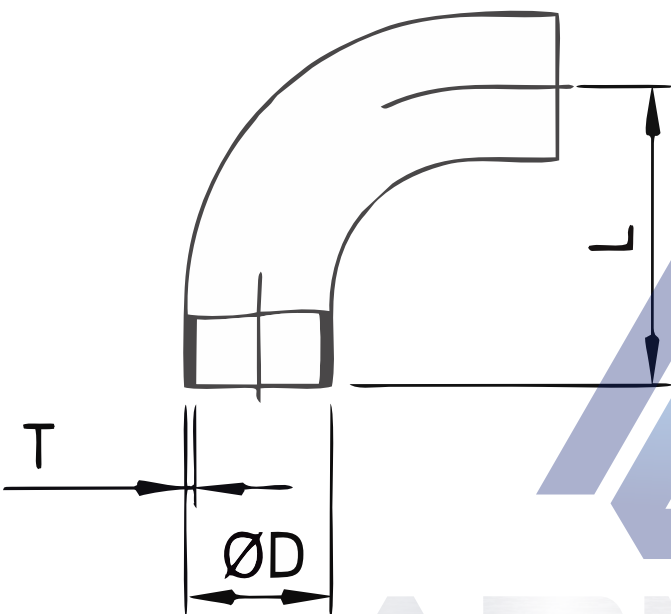

Arminox México, S.A de C.V. es una empresa 100% mexicana

Codo largo extremos soldables a 90°
SKU: ARL2S7
Categoría / Sanitario

SIZE	ØD	L	T
1/2"	12.7	45	1.65
3/4"	19.05	60	1.65
1.0"	25.4	52.4	1.65
1.5"	38.1	74.6	1.65
2.0"	50.8	103.2	1.65
2.5"	63.5	131.8	1.65
3.0"	76.2	160.3	1.65
4.0"	101.6	211.1	2.10
6.0"	152.4	292.1	2.80

Conexiones sanitarias