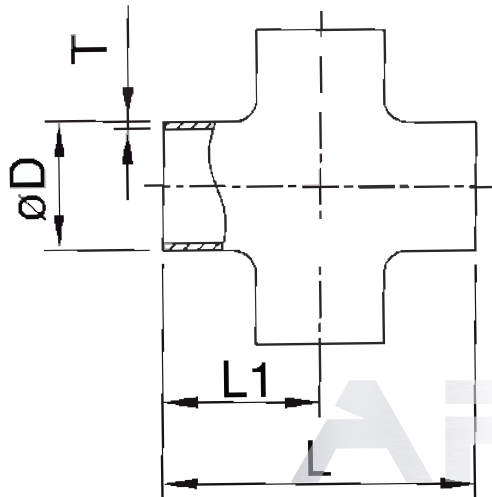

# Arminox México, S.A de C.V. es una empresa 100% mexicana

Tee Extremos soldables

SKU: ARDT-9

Categoría / BPE

SIZE	ØD	L	L1	T
1/2"	12.7	95.2	47.5	1.65
3/4"	19.05	101.6	50.8	1.65
1.0"	25.4	108	53.85	1.65
1.5"	38.1	120.6	60.2	1.65
2.0"	50.8	146	73	1.65
2.5"	63.5	158.8	79.25	1.65
3.0"	76.2	171.4	85.6	1.65
4.0"	101.6	209.6	104.65	2.1