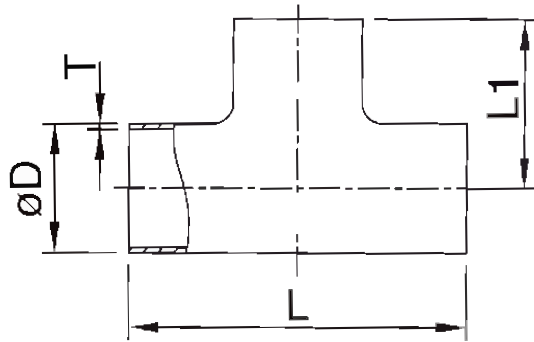

# Arminox México, S.A de C.V. es una empresa 100% mexicana

Tee Extremos soldables

SKU: ARDT-9

Categoría / BPE

SIZE	ØD	L	L1	T
1/2"	12.7	95.2	47.5	1.65
3/4"	19.05	101.6	50.8	1.65
1.0"	25.4	108	53.85	1.65
1.5"	38.1	120.6	60.2	1.65
2.0"	50.8	146	73	1.65
2.5"	63.5	158.8	79.25	1.65
3.0"	76.2	171.4	85.6	1.65
4.0"	101.6	209.6	104.65	2.1