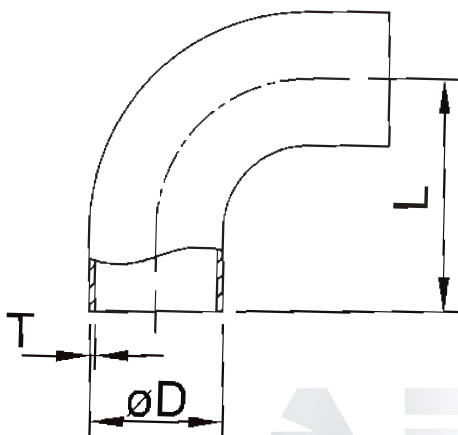

Arminox México, S.A de C.V. es una empresa 100% mexicana

Codo extremos soldables a 90°

SKU: ARDT-7

Categoría: BPE

SIZE	ØD	L	T
1/2"	12.7	76.2	1.65
3/4"	19.05	76.2	1.65
1.0"	25.4	76.2	1.65
1.5"	38.1	95.25	1.65
2.0"	50.8	120.65	1.65
2.5"	63.5	139.7	1.65
3.0"	76.2	158.75	1.65
4.0"	101.6	202.2	2.1