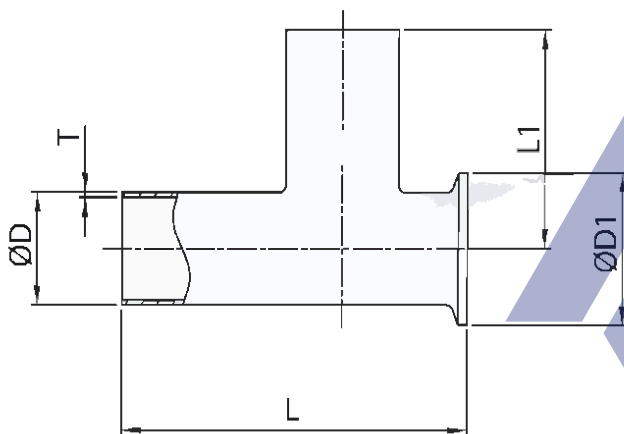

Arminox México, S.A de C.V. es una empresa 100% mexicana

Te un extremo clamp
SKU: ARDT-25
Categoría / BPE

SIZE	ØD	Ød	L	L1	T
1/2"	12.7	25	47.6	22.2	1.65
3/4"	19.05	25	50.8	25.4	1.65
1"	25.4	50.4	54	28.6	1.65
1.5"	38.1	50.4	60.3	34.9	1.65
2"	50.8	63.9	73	41.3	1.65
2.5"	63.5	77.4	79.4	47.6	1.65
3"	76.2	90.9	85.7	54	1.65
4"	101.6	118.9	104.8	69.9	2.1
6"	152.4	166.9	142.9	117.5	2.77