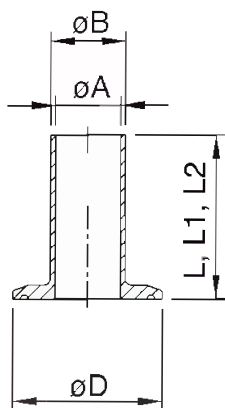

Férula clamp para soldar

SKU: ARDT-22

Categoría / BPE

1/2" & 3/4"

1.0"

1.5"- 4.0"

SIZE	ØA	ØB	ØD	L	L1	L2
1/2"	9.4	12.7	25	12.7	28.7	44.5
3/4"	15.7	19.1	25	12.7	28.7	44.5
1.0"	22.1	25.4	50.5	12.7	28.7	44.5
1.5"	34.8	38.1	50.5	12.7	28.7	44.5
2.0"	47.5	50.8	64	12.7	28.7	57.2
2.5"	60.2	63.5	77.5	12.7	28.7	57.2
3.0"	72.9	76.2	91	12.7	28.7	57.2
4.0"	97.4	101.6	119	15.9	28.7	57.2