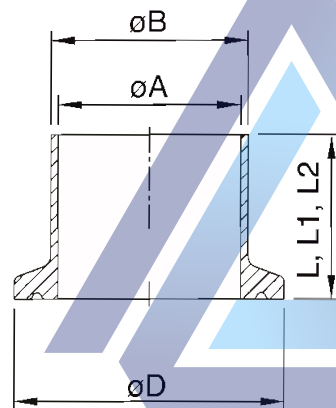

Férula clamp para soldar

SKU: ARDT-22

Categoría / BPE

1/2" & 3/4"

1.0"

1.5"- 4.0"

SIZE	ØA	ØB	ØD	L	L1	L2
1/2"	9.4	12.7	25	12.7	28.7	44.5
3/4"	15.7	19.1	25	12.7	28.7	44.5
1.0"	22.1	25.4	50.5	12.7	28.7	44.5
1.5"	34.8	38.1	50.5	12.7	28.7	44.5
2.0"	47.5	50.8	64	12.7	28.7	57.2
2.5"	60.2	63.5	77.5	12.7	28.7	57.2
3.0"	72.9	76.2	91	12.7	28.7	57.2
4.0"	97.4	101.6	119	15.9	28.7	57.2