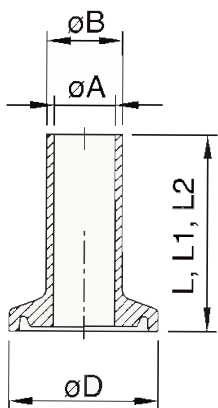

Férula clamp para soldar

SKU: ARDT-22

Categoría / BPE

1/2" & 3/4"

1.0"

1.5"- 4.0"

SIZE	ØA	ØB	ØD	L	L1	L2
1/2"	9.4	12.7	25	12.7	28.7	44.5
3/4"	15.7	19.1	25	12.7	28.7	44.5
1.0"	22.1	25.4	50.5	12.7	28.7	44.5
1.5"	34.8	38.1	50.5	12.7	28.7	44.5
2.0"	47.5	50.8	64	12.7	28.7	57.2
2.5"	60.2	63.5	77.5	12.7	28.7	57.2
3.0"	72.9	76.2	91	12.7	28.7	57.2
4.0"	97.4	101.6	119	15.9	28.7	57.2