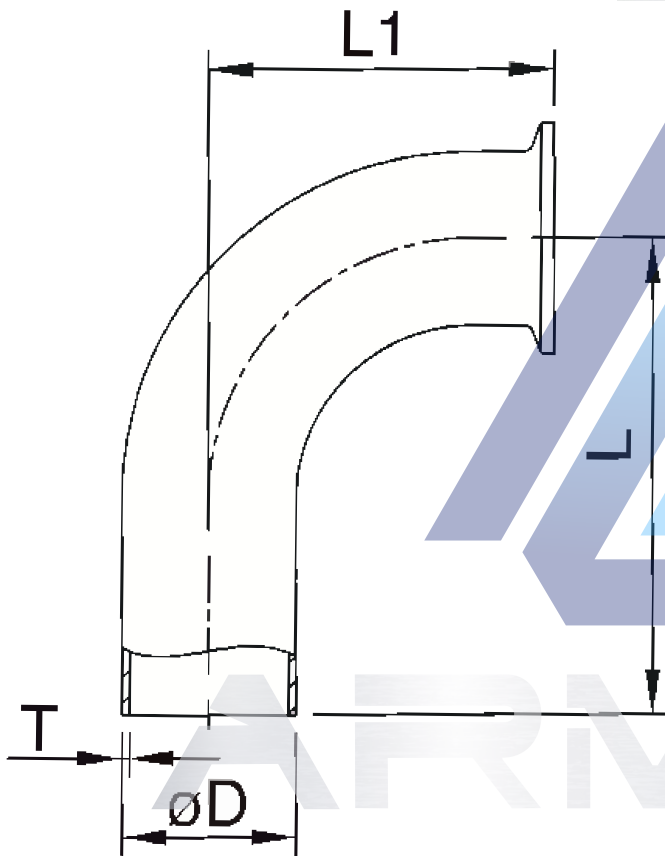

Codo soldable / clamp a 90°
SKU: ARDT-12
Categoría / BPE

SIZE	ØD	L	L1	T
1/2"	12.7	76.2	41.15	1.65
3/4"	19.05	76.2	41.15	1.65
1.0"	25.4	76.2	50.8	1.65
1.5"	38.1	95.25	69.85	1.65
2.0"	50.8	120.65	88.9	1.65
2.5"	63.5	139.7	107.95	1.65
3.0"	76.2	158.75	127	1.65
4.0"	101.6	203.2	168.15	2.1

Conexiones BPE