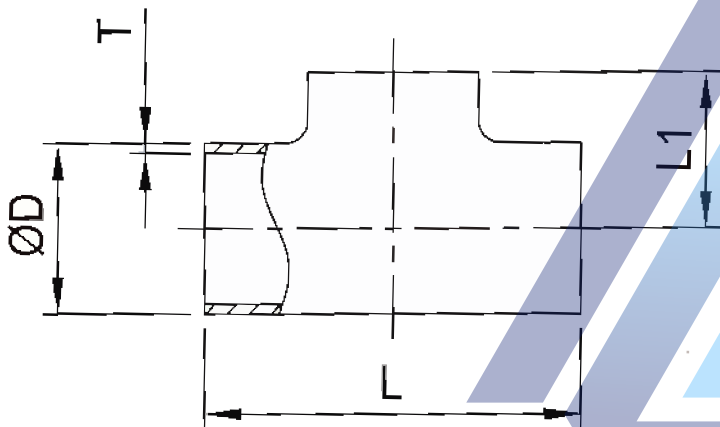

Tee extremos soldables

SKU: AR7W

Categoría / Sanitario

| SIZE | ØD | L | L1 | T |
|------|-------|-------|-------|------|
| 1/2" | 12.7 | 95.2 | 47.6 | 1.65 |
| 3/4" | 19.05 | 95.2 | 47.6 | 1.65 |
| 1.0" | 25.4 | 95.2 | 47.6 | 1.65 |
| 1.5" | 38.1 | 114.4 | 57.2 | 1.65 |
| 2.0" | 50.8 | 152.4 | 76.2 | 1.65 |
| 2.5" | 63.5 | 152.4 | 76.2 | 1.65 |
| 3.0" | 76.2 | 165.2 | 82.6 | 1.65 |
| 4.0" | 101.6 | 196.8 | 98.4 | 2.10 |
| 6.0" | 152.4 | 285.8 | 142.9 | 2.77 |

Conexiones BPE