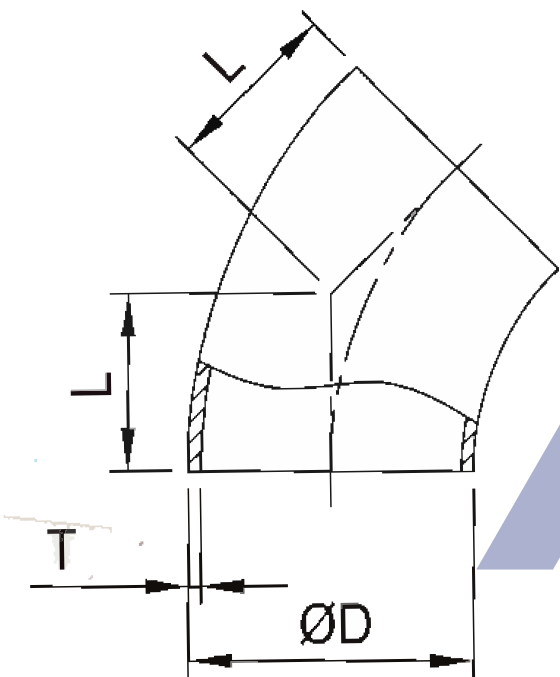

Arminox México, S.A de C.V. es una empresa 100% mexicana

Codo corto extremos soldables a 45
SKU: AR2WK
Categoría / Sanitario

SIZE	OD	L	T
1/2"	12.7	13.16	1.65
3/4"	19.05	23.8	1.65
1.0"	25.4	15.8	1.65
1.5"	38.1	23.8	1.65
2.0"	50.8	31.75	1.65
2.5"	63.5	39.6	1.65
3.0"	76.2	47.6	1.65
4.0"	101.6	63.5	2.10
6.0"	152.4	95.25	2.77

Conexiones sanitarias