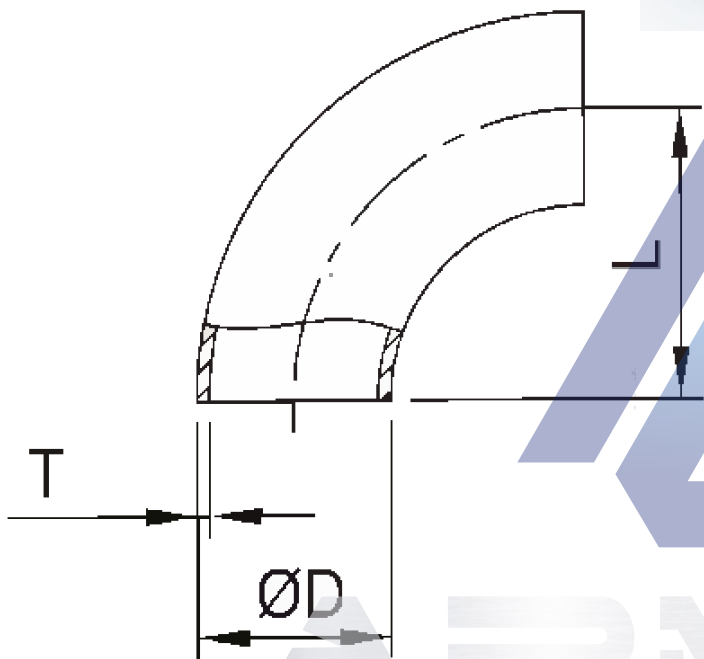

# Arminox México, S.A de C.V. es una empresa 100% mexicana

Codo corto extremos soldables a 90°  
SKU: AR2WC  
Categoría / Sanitario

SIZE	OD	L	T
1/2"	12.7	19.05	1.65
3/4"	19.05	28.58	1.65
1.0"	25.4	38.1	1.65
1.5"	38.1	57.2	1.65
2.0"	50.8	76.2	1.65
2.5"	63.5	95.25	1.65
3.0"	76.2	114.3	1.65
4.0"	101.6	152.4	2.10
6.0"	152.4	228.6	2.77