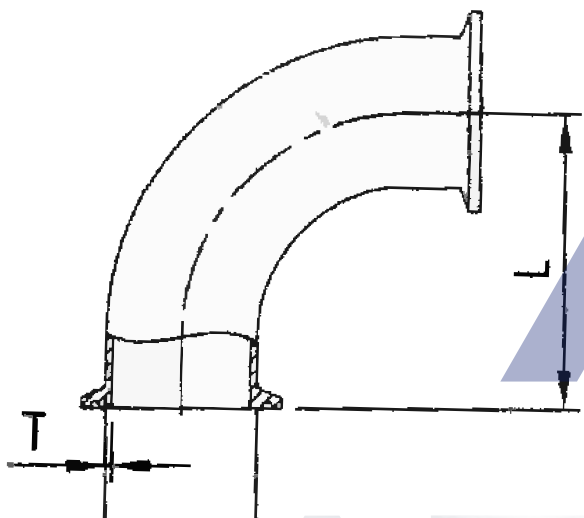

Arminox México, S.A de C.V. es una empresa 100% mexicana

Codo extremos clamp a 90°
SKU: AR2CMP
Categoría / Sanitario

SIZE	OD	L	T
1/2"	12.7	41.3	1.65
3/4"	19.05	41.3	1.65
1.0"	25.4	50.8	1.65
1.5"	38.1	69.9	1.65
2.0"	50.8	88.9	1.65
2.5"	63.5	107.95	1.65
3.0"	76.2	127	1.65
4.0"	101.6	168.2	2.10