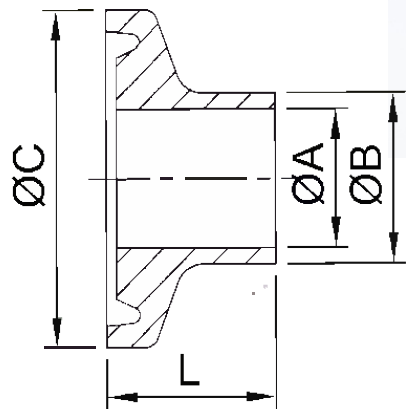

Férula clamp corta para soldar

SKU: AR14WMP

Categoría / Sanitario

1.0"~12"

SIZE	ØA	ØB	ØC	L	L	L
1/2"	9.4	12.7	25	12.7	21.5	28.6
3/4"	15.75	19.05	25	12.7	21.5	28.6
1.0"	22.1	25.4	50.5	12.7	21.5	28.6
1.5"	34.8	38.1	50.5	12.7	21.5	28.6
2.0"	47.5	50.8	64	12.7	21.5	28.6
2.5"	60.2	63.5	77.5	127	21.5	28.6
3.0"	72.9	76.2	91	12.7	21.5	28.6
4.0"	97.4	101.6	119	15.8	21.5	28.6
6.0"	146.86	152.5	166.87	----	21.5	28.6 or 38.1
8.0"	197.66	203.3	217.67	----	21.5	28.6 or 38.1
10"	247.2	254	268.47	----	21.5	28.6 or 38.1
12"	298	304.8	319.27	----	21.5	28.6 or 38.1