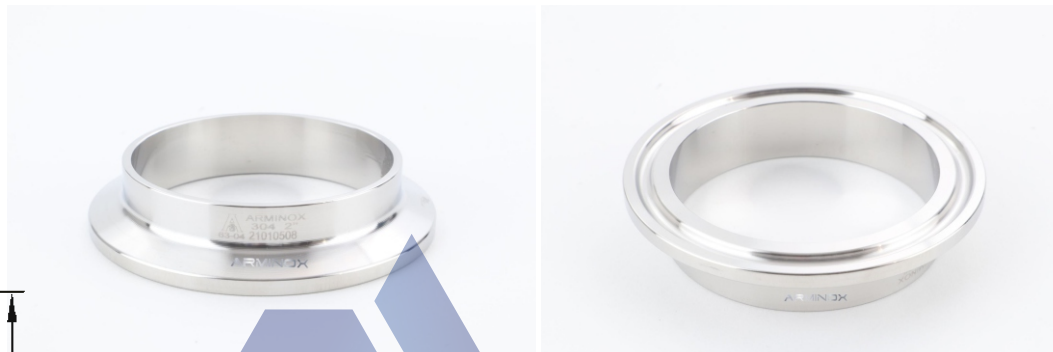

Férula clamp corta para soldar

SKU: AR14WMP

Categoría / Sanitario

1.0"~12"

SIZE	ØA	ØB	ØC	L	L	L
1/2"	9.4	12.7	25	12.7	21.5	28.6
3/4"	15.75	19.05	25	12.7	21.5	28.6
1.0"	22.1	25.4	50.5	12.7	21.5	28.6
1.5"	34.8	38.1	50.5	12.7	21.5	28.6
2.0"	47.5	50.8	64	12.7	21.5	28.6
2.5"	60.2	63.5	77.5	127	21.5	28.6
3.0"	72.9	76.2	91	12.7	21.5	28.6
4.0"	97.4	101.6	119	15.8	21.5	28.6
6.0"	146.86	152.5	166.87	----	21.5	28.6 or 38.1
8.0"	197.66	203.3	217.67	----	21.5	28.6 or 38.1
10"	247.2	254	268.47	----	21.5	28.6 or 38.1
12"	298	304.8	319.27	----	21.5	28.6 or 38.1