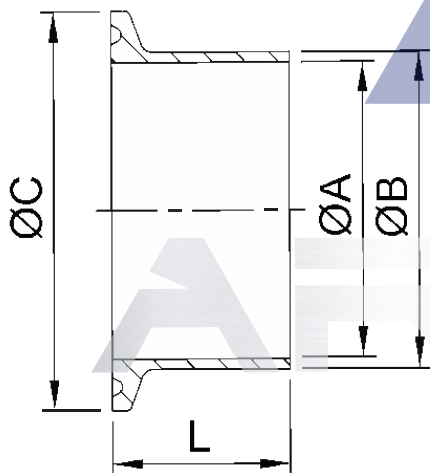

Férula clamp corta para soldar

SKU: AR14WMP

Categoría / Sanitario

1.0"~12"

SIZE	ØA	ØB	ØC	L	L	L
1/2"	9.4	12.7	25	12.7	21.5	28.6
3/4"	15.75	19.05	25	12.7	21.5	28.6
1.0"	22.1	25.4	50.5	12.7	21.5	28.6
1.5"	34.8	38.1	50.5	12.7	21.5	28.6
2.0"	47.5	50.8	64	12.7	21.5	28.6
2.5"	60.2	63.5	77.5	127	21.5	28.6
3.0"	72.9	76.2	91	12.7	21.5	28.6
4.0"	97.4	101.6	119	15.8	21.5	28.6
6.0"	146.86	152.5	166.87	----	21.5	28.6 or 38.1
8.0"	197.66	203.3	217.67	----	21.5	28.6 or 38.1
10"	247.2	254	268.47	----	21.5	28.6 or 38.1
12"	298	304.8	319.27	----	21.5	28.6 or 38.1