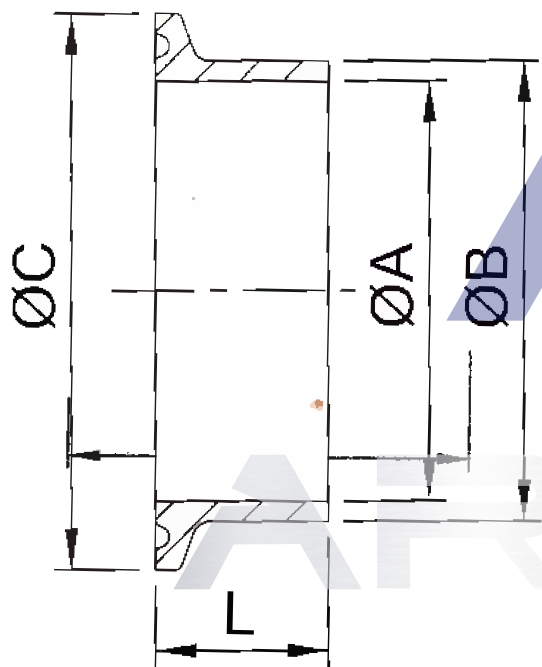

Ferula clamp tanque
SKU: AR14MPW
Categoría / Sanitario

SIZE	ØA	ØB	ØC	L
1/2"	8.15	12.75	25.2	54
3/4"	14.6	19.05	25.2	54
1.0"	22.1	29.5	50.5	41.3
1.5"	34.8	42.6	50.5	41.3
2.0"	47.5	55.7	64	44.5
2.5"	60.2	68.8	77.5	44.5
3.0"	72.9	81.9	91	46.1
4.0"	97.4	108.1	119	54
6.0"	146.25	157.3	166.87	63.5
8.0"	197.05	208.1	217.67	63.5