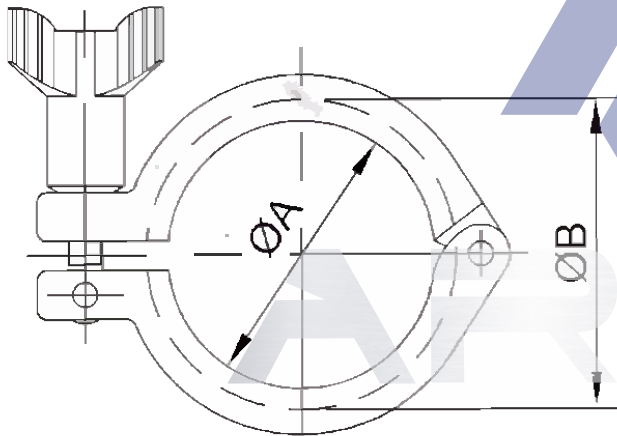

Abrazadera para conexión clamp  
SKU: AR13MHH  
Categoría / Sanitario

SIZE	ØA	ØB
1/2"-3/4"	20	28
1.5"	44.4	53.6
2.0"	57.8	67
2.5"	71.4	80.6
3.0"	84	94.2
3.5"	99	109.2
4.0"	110	122.2
4.5"	123	133.2
6.0"	155.4	170.4
8.0"	205	220

## Conexiones sanitarias