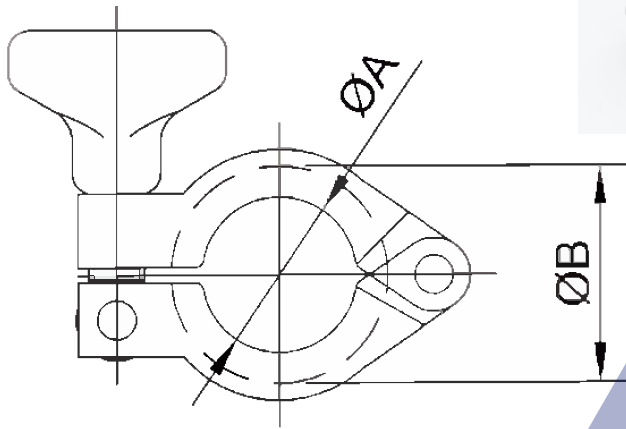

Abrazadera para conexión clamp  
SKU: AR13MHH  
Categoría / Sanitario

SIZE	ØA	ØB
1/2"-3/4"	20	28
1.5"	44.4	53.6
2.0"	57.8	67
2.5"	71.4	80.6
3.0"	84	94.2
3.5"	99	109.2
4.0"	110	122.2
4.5"	123	133.2
6.0"	155.4	170.4
8.0"	205	220

## Conexiones sanitarias